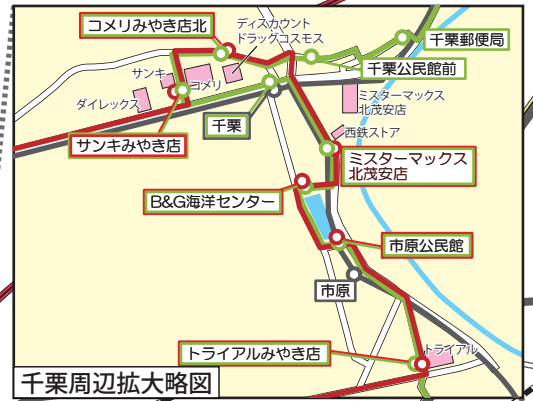

みやき町コミュニティバス運行路線図

平成28年10月～

中原周辺拡大略図

千栗周辺拡大略図

三根周辺拡大略図

運賃 全区間一律

対象者	運賃
一般 [中学生以上]	100円
小学生	50円
小学生未満、身体障がい者手帳、精神障がい者手帳、療育手帳のいずれかを携帯されている方	無料

運休日

- ◆日曜日
- ◆年末年始 (12/31~1/3)

凡例

- みやき中央線 (月～土曜運行)
- 中原線 (月・水・金曜運行)
- 北茂安線 (火・木・土曜運行)
- 三根東線 (月・水・金曜運行)
- 三根西線 (火・木・土曜運行)
- 西鉄バス路線