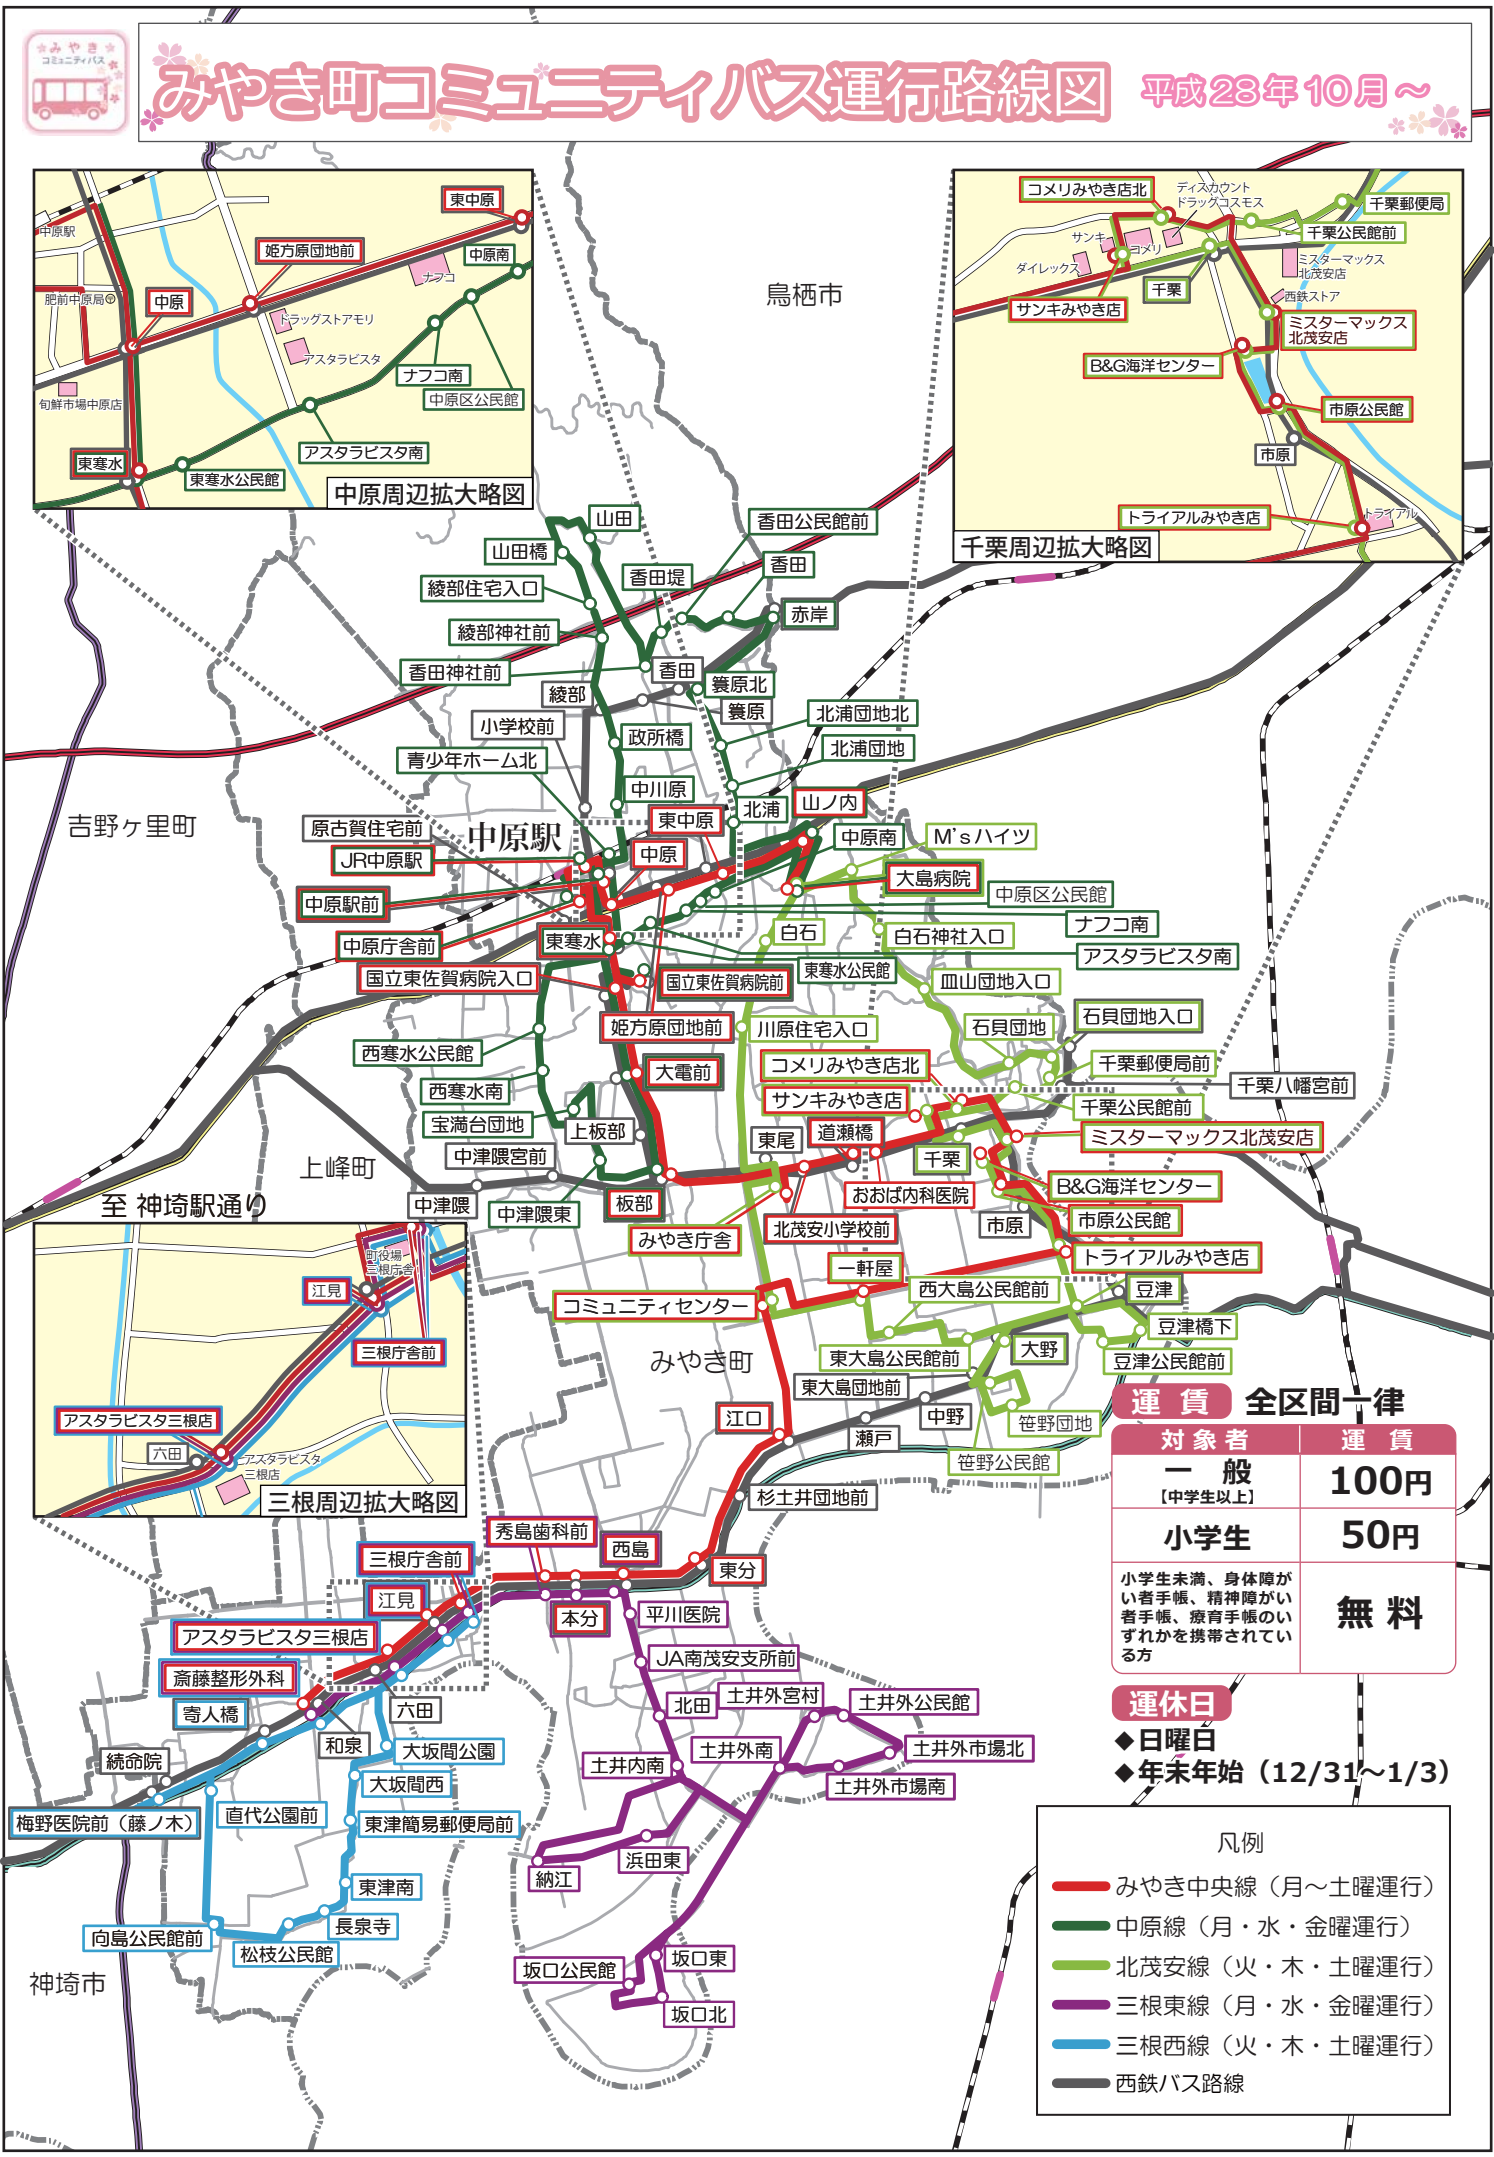

みやき町コミュニティバス運行路線図

平成28年10月～

中原周辺拡大略図

千栗周辺拡大略図

三根周辺拡大略図

運賃 全区間一律

対象者	運賃
一般 [中学生以上]	100円
小学生	50円
小学生未満、身体障がい者手帳、精神障がい者手帳、療育手帳のいずれかを携帯されている方	無料

運休日

- ◆日曜日
- ◆年末年始 (12/31~1/3)

凡例

- みやき中央線 (月～土曜運行)
- 中原線 (月・水・金曜運行)
- 北茂安線 (火・木・土曜運行)
- 三根東線 (月・水・金曜運行)
- 三根西線 (火・木・土曜運行)
- 西鉄バス路線