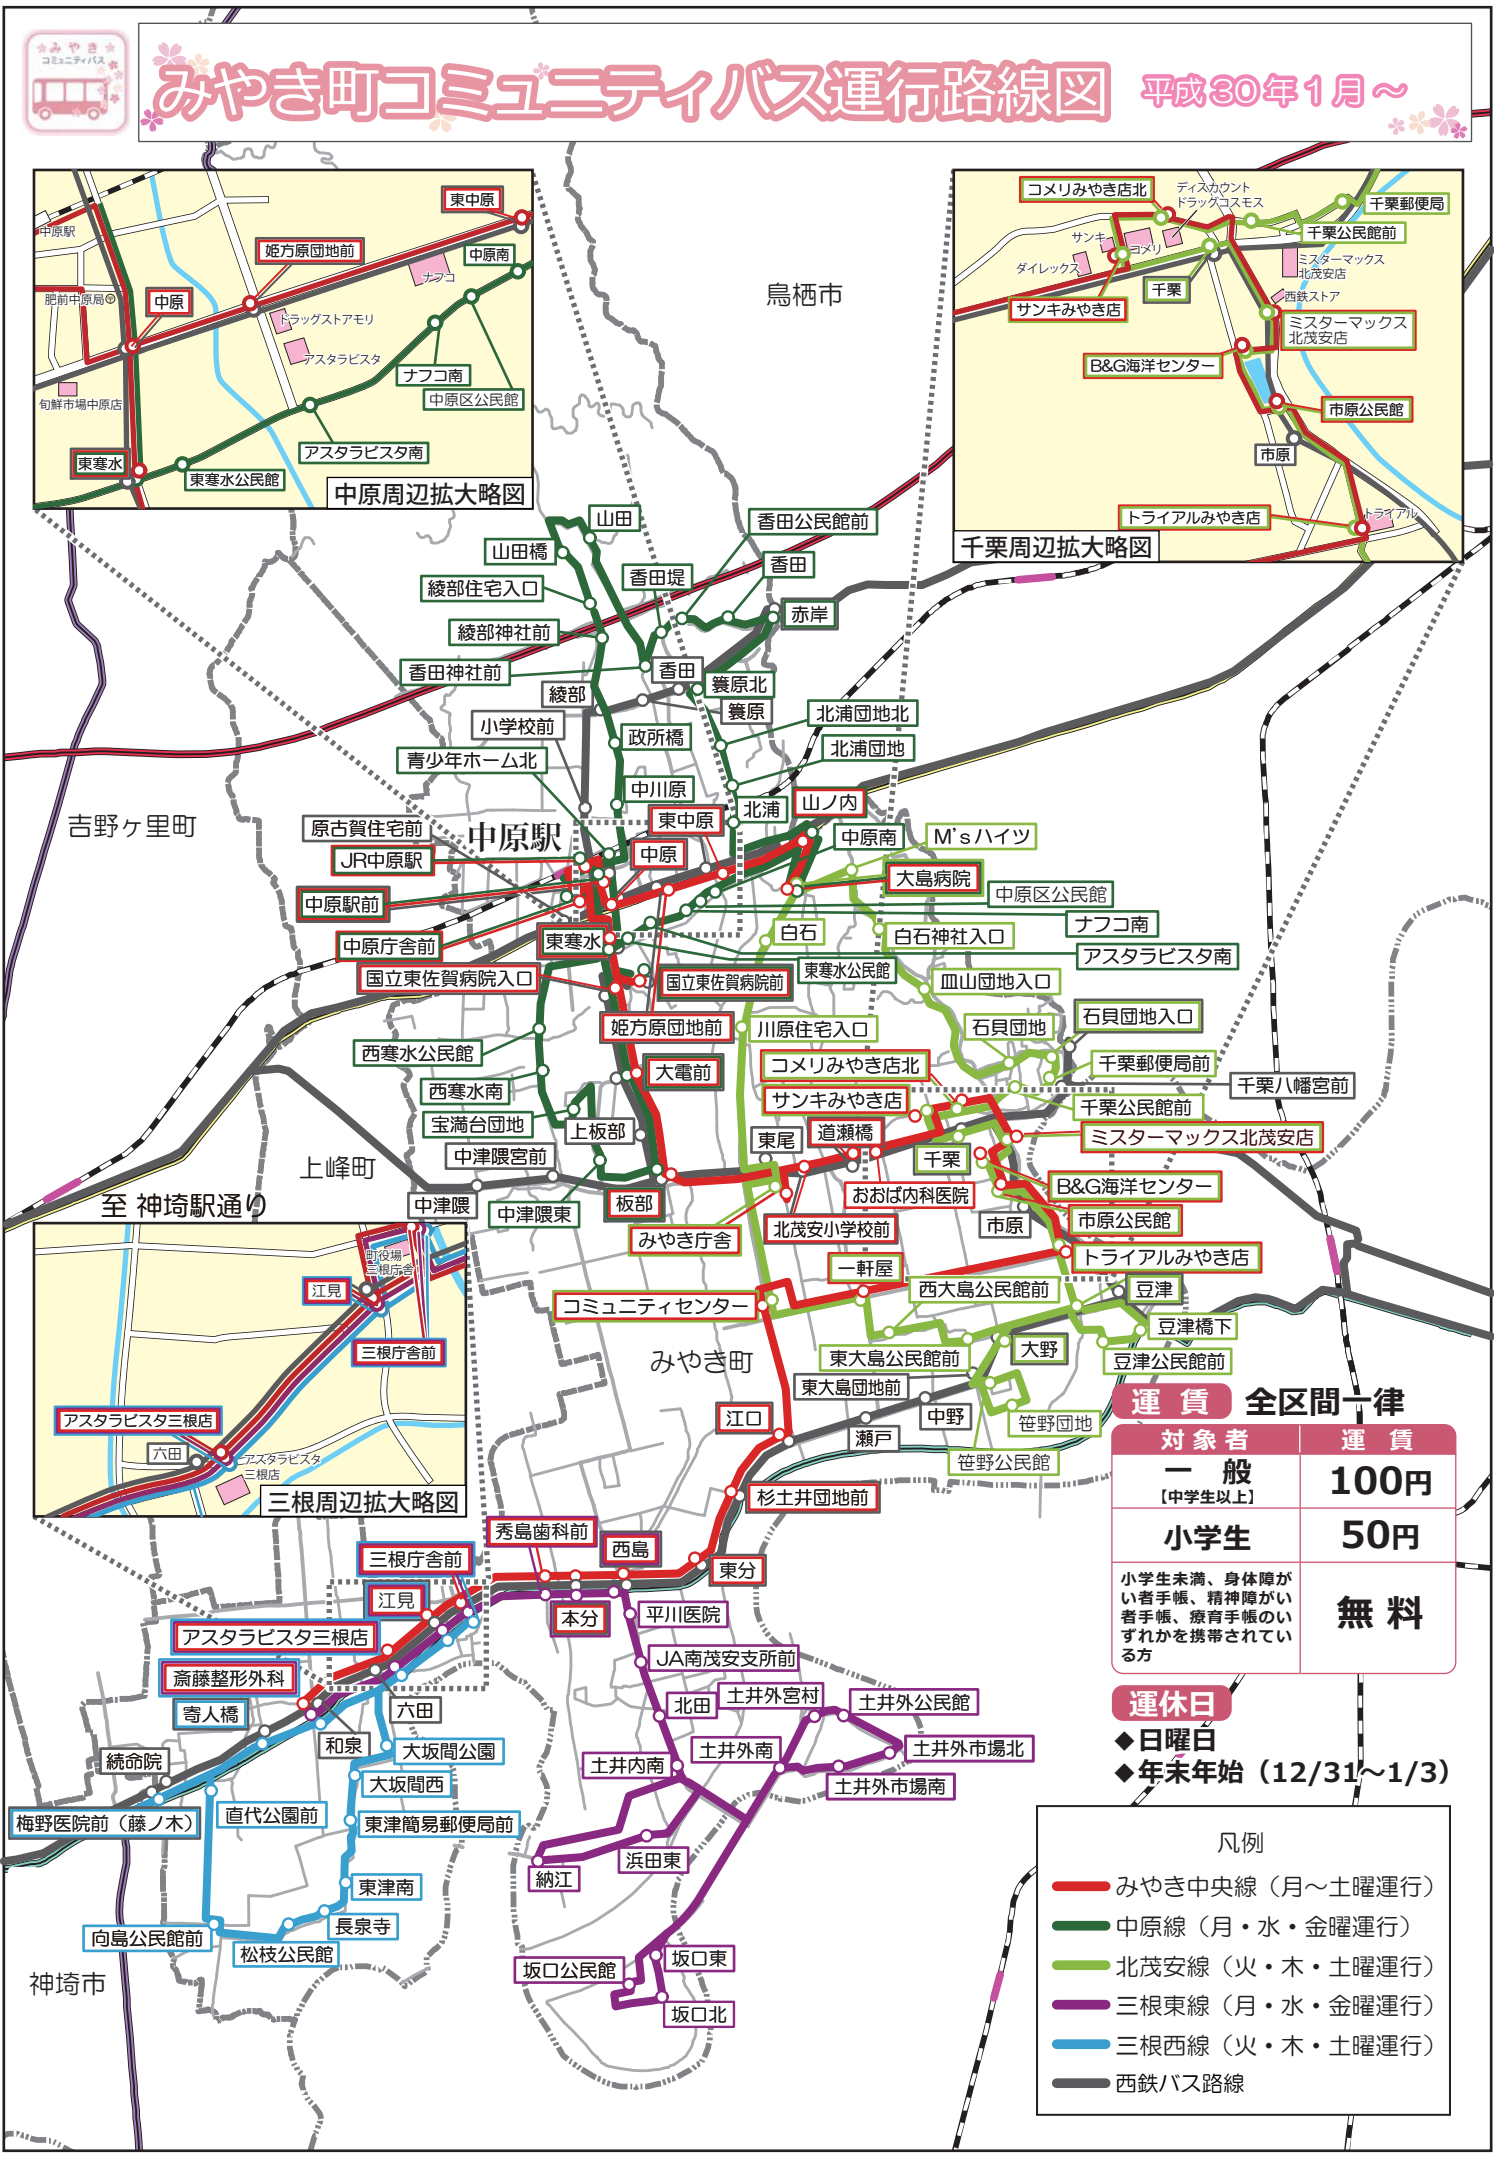

みやき町コミュニティバス運行路線図

平成30年1月～

中原周辺拡大略図

千栗周辺拡大略図

三根周辺拡大略図

運賃 全区間一律

対象者	運賃
一般 [中学生以上]	100円
小学生	50円
小学生未満、身体障がい者手帳、精神障がい者手帳、療育手帳のいずれかを携帯されている方	無料

運休日

- ◆日曜日
- ◆年末年始 (12/31~1/3)

凡例

- みやき中央線 (月～土曜運行)
- 中原線 (月・水・金曜運行)
- 北茂安線 (火・木・土曜運行)
- 三根東線 (月・水・金曜運行)
- 三根西線 (火・木・土曜運行)
- 西鉄バス路線