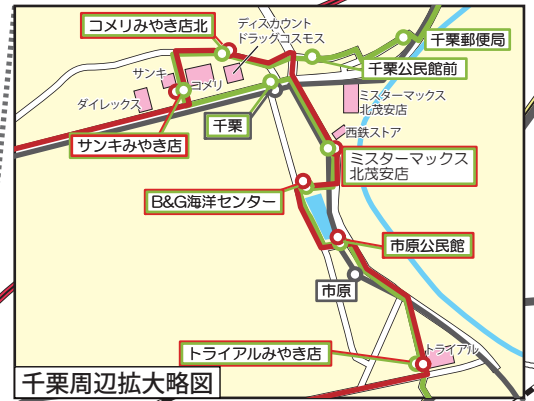

みやき町コミュニティバス運行路線図

平成30年1月～

中原周辺拡大略図

千栗周辺拡大略図

三根周辺拡大略図

運賃 全区間一律

対象者	運賃
一般 [中学生以上]	100円
小学生	50円
小学生未満、身体障がい者手帳、精神障がい者手帳、療育手帳のいずれかを携帯されている方	無料

運休日

- ◆日曜日
- ◆年末年始 (12/31~1/3)

凡例

- みやき中央線 (月～土曜運行)
- 中原線 (月・水・金曜運行)
- 北茂安線 (火・木・土曜運行)
- 三根東線 (月・水・金曜運行)
- 三根西線 (火・木・土曜運行)
- 西鉄バス路線