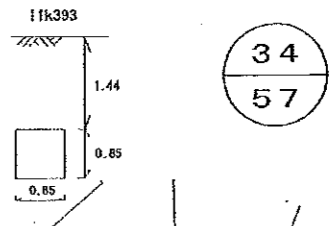

三養基郡みやき町

大字原古賀

字二本谷

34
57

六兵衛山交差点
国道34号
11.3/km
11.4/km
11.400
23.7

11/300

GH=25.11

L=30.0

11/200

GH=26.16

DL=20.0

11/400

GH=23.58

DL=20.0