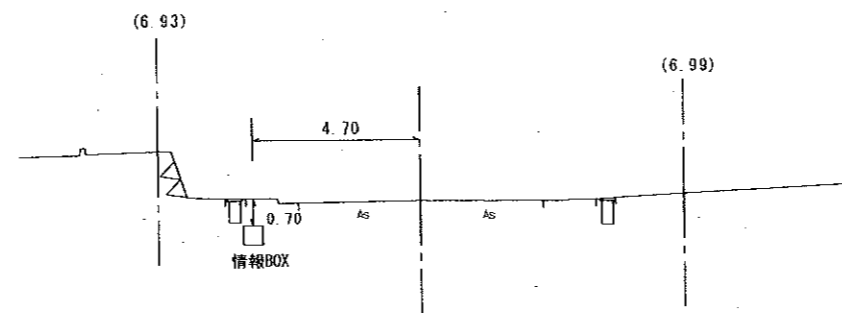

三養基郡みやき町

大字原古賀

字二本谷

34
57

六兵衛山交差点
国道34号
11.3/km
11.4/km
11.400
23.7

11/300

GH=25.11

L=30.0

11/200

GH=26.16

DL=20.0

11/400

GH=23.58

DL=20.0