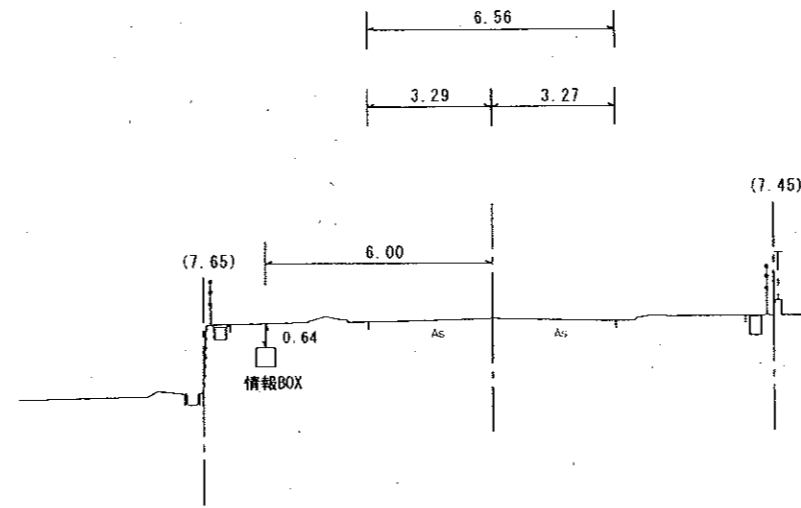

三養基郡みやき町

大字原古賀

字二本谷

34
57

六兵衛山交差点
国道34号
11.3/km
11.4/km
11.400
23.7

11/300

GH=25.11

L=30.0

11/200

GH=26.16

DL=20.0

11/400

GH=23.58

DL=20.0