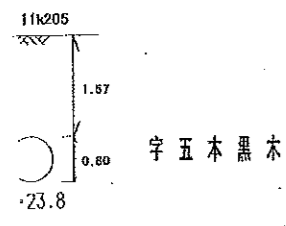

三養基郡みやき町

大字原古賀

字二本谷

34
57

六兵衛山交差点
国道34号
11.3/km
11.4/km
11.400
23.7

11/300

GH=25.11

L=30.0

11/200

GH=26.16

DL=20.0

11/400

GH=23.58

DL=20.0