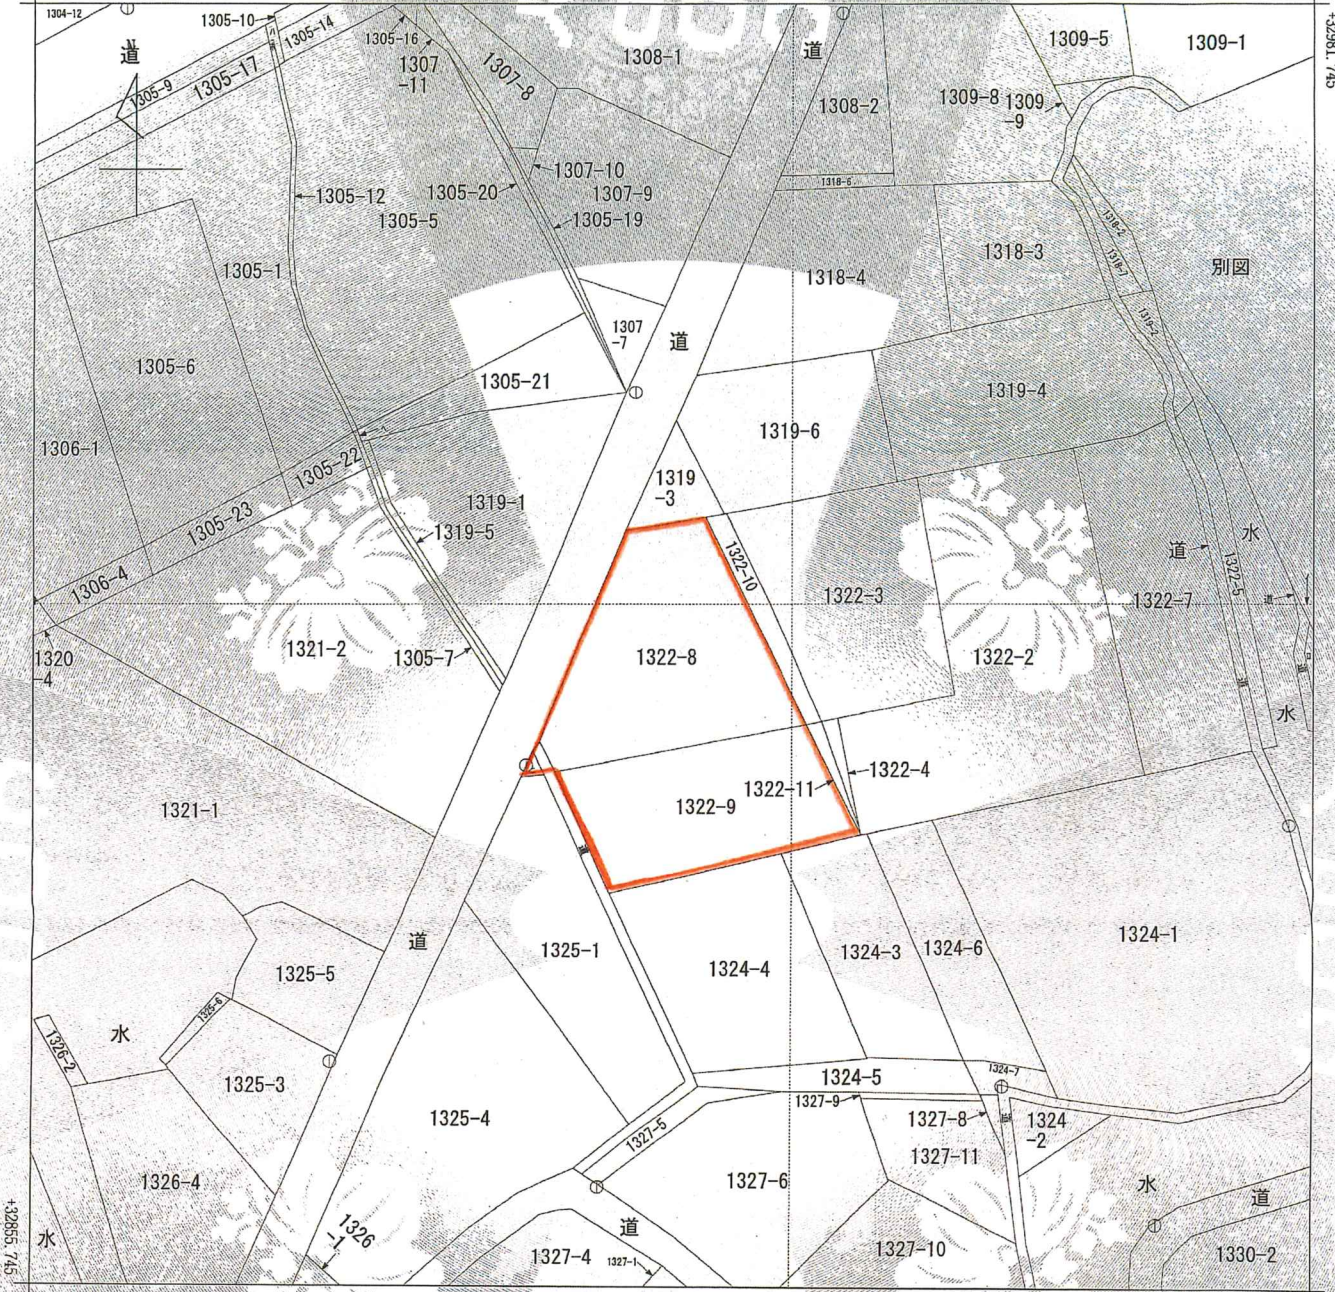

イ 別図 1317-3  
ハ 1305-15 1322-6  
ホ 1305-18 1305-24  
ニ 1320-1

(座標値種別：図上測定) -52769.702

-52894.702 (座標値種別：図上測定)

地番区域見出  
大字西島  
大字市武