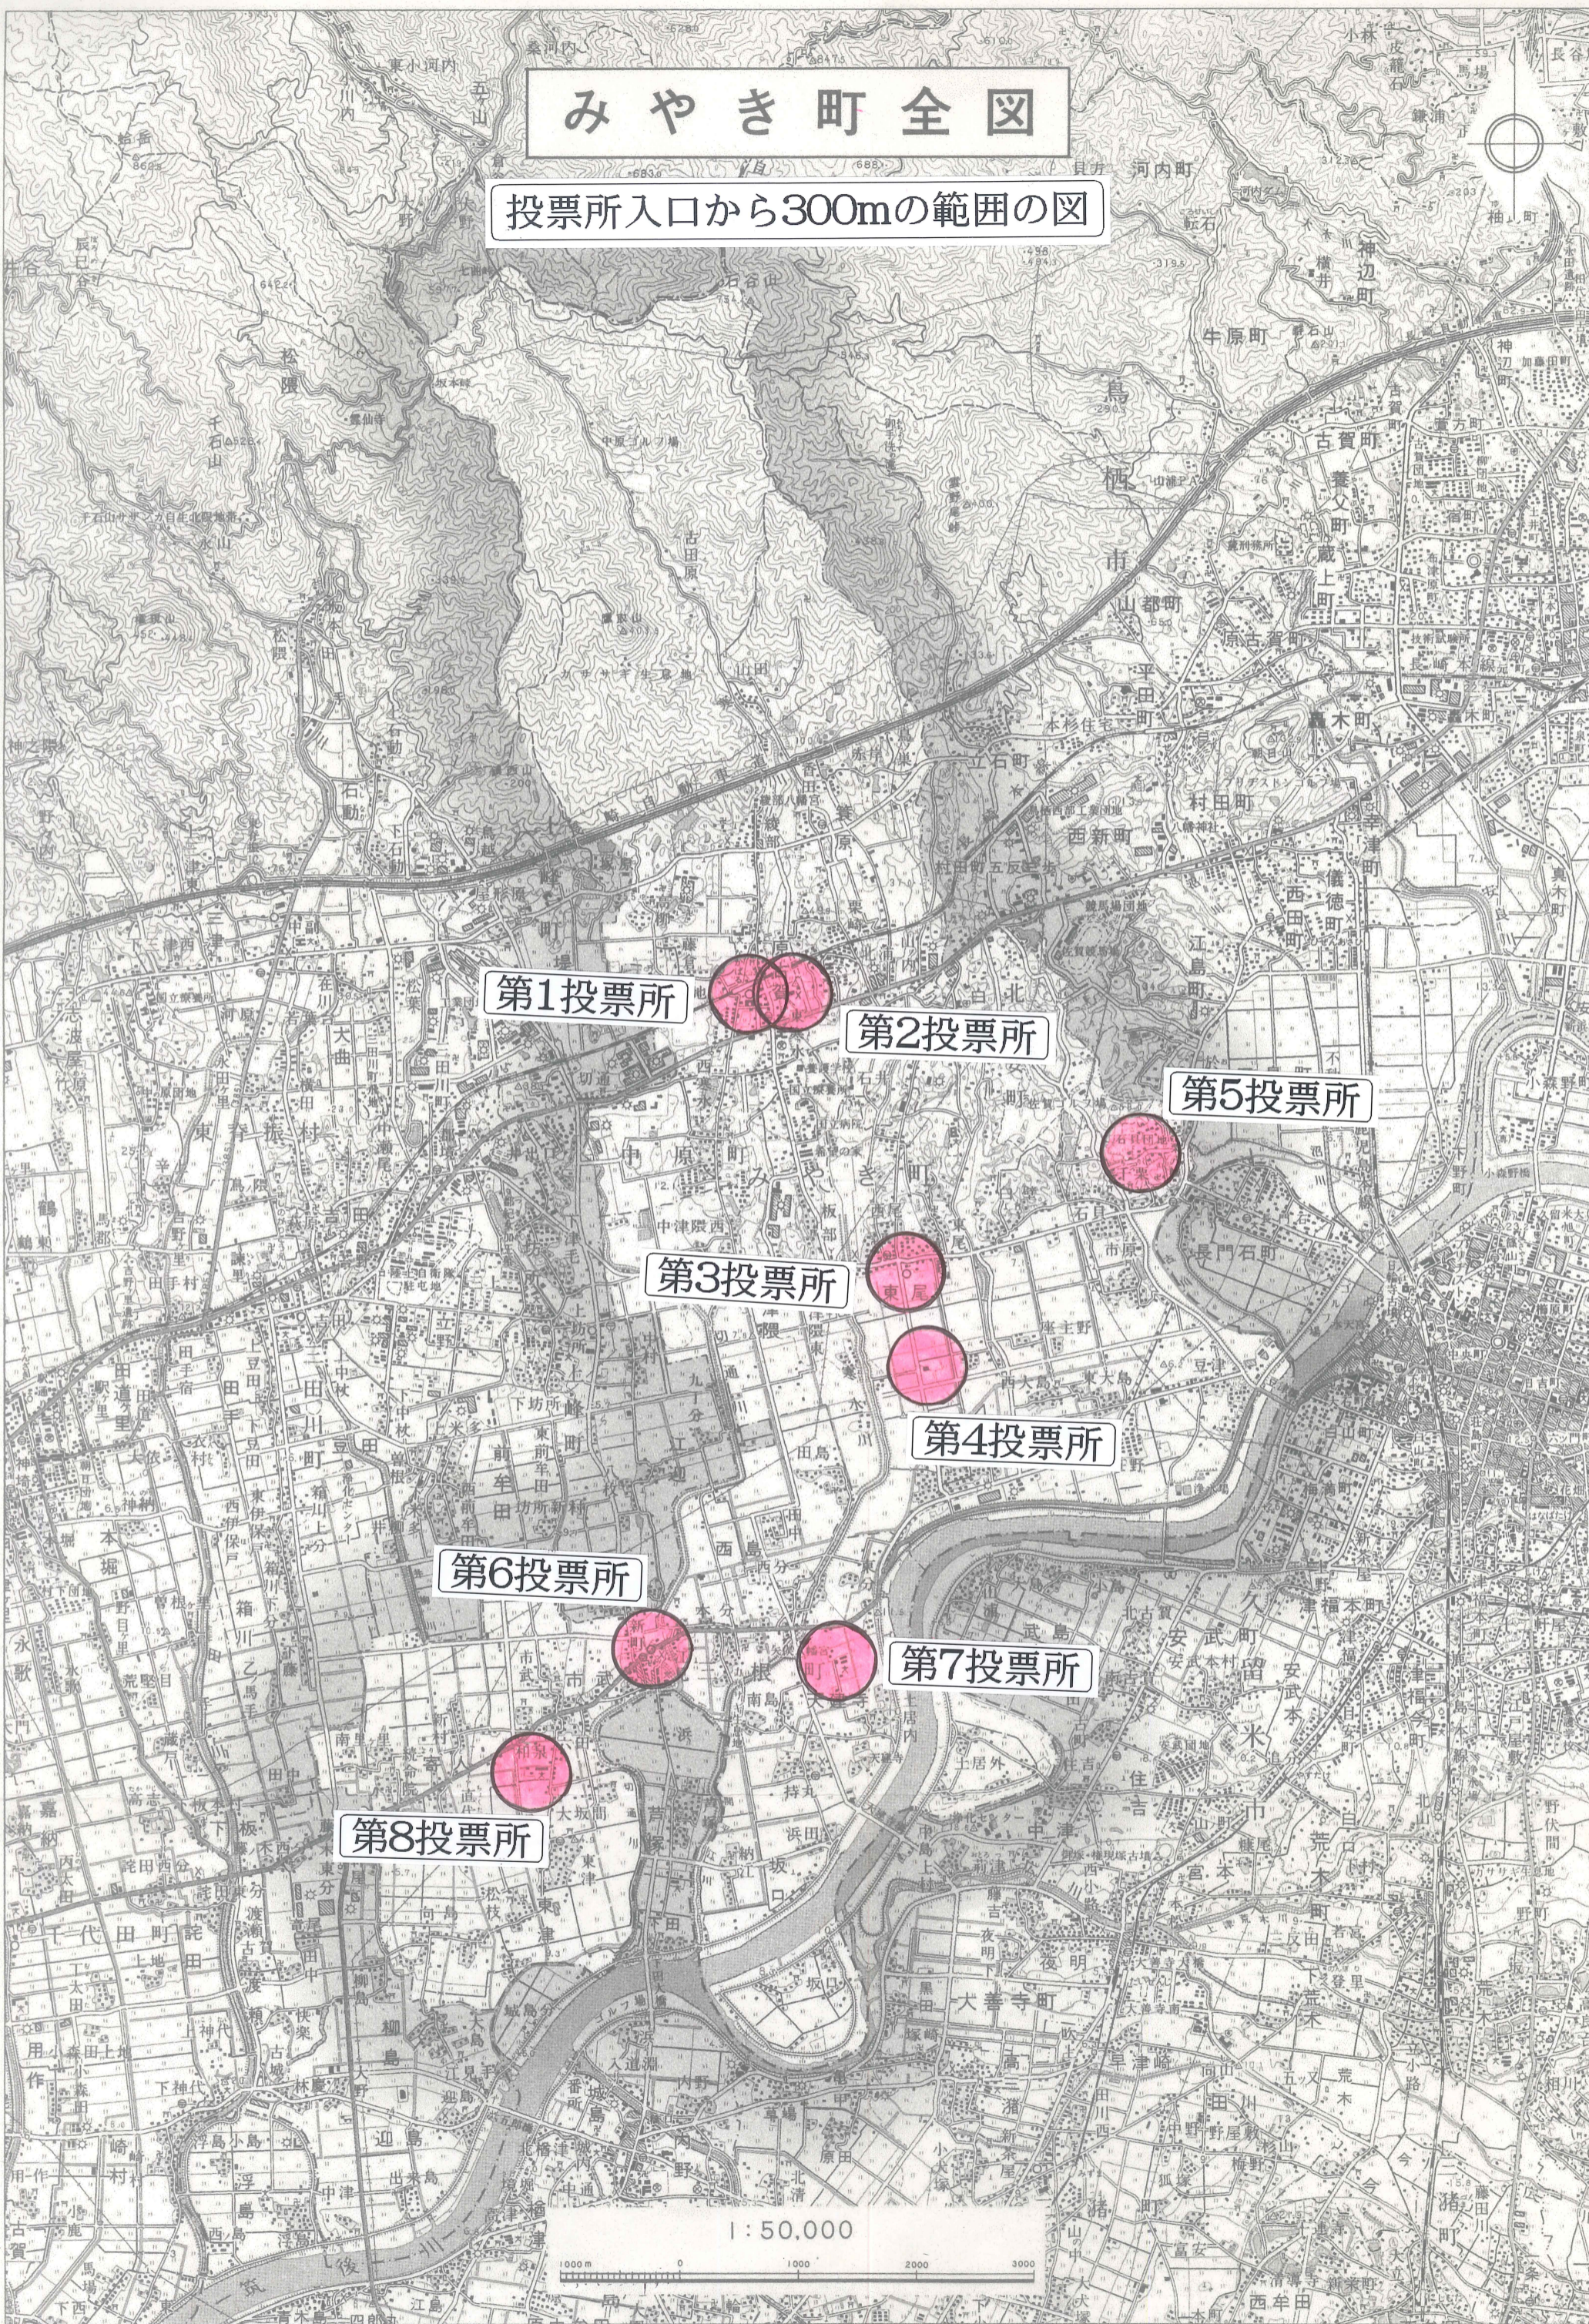

みやき町全図

投票所入口から300mの範囲の図

「この地図は、国土地理院長の承認を得て、同院発行の5万分の1地形図を複製したものである。(承認番号 平16九複、第318号)」