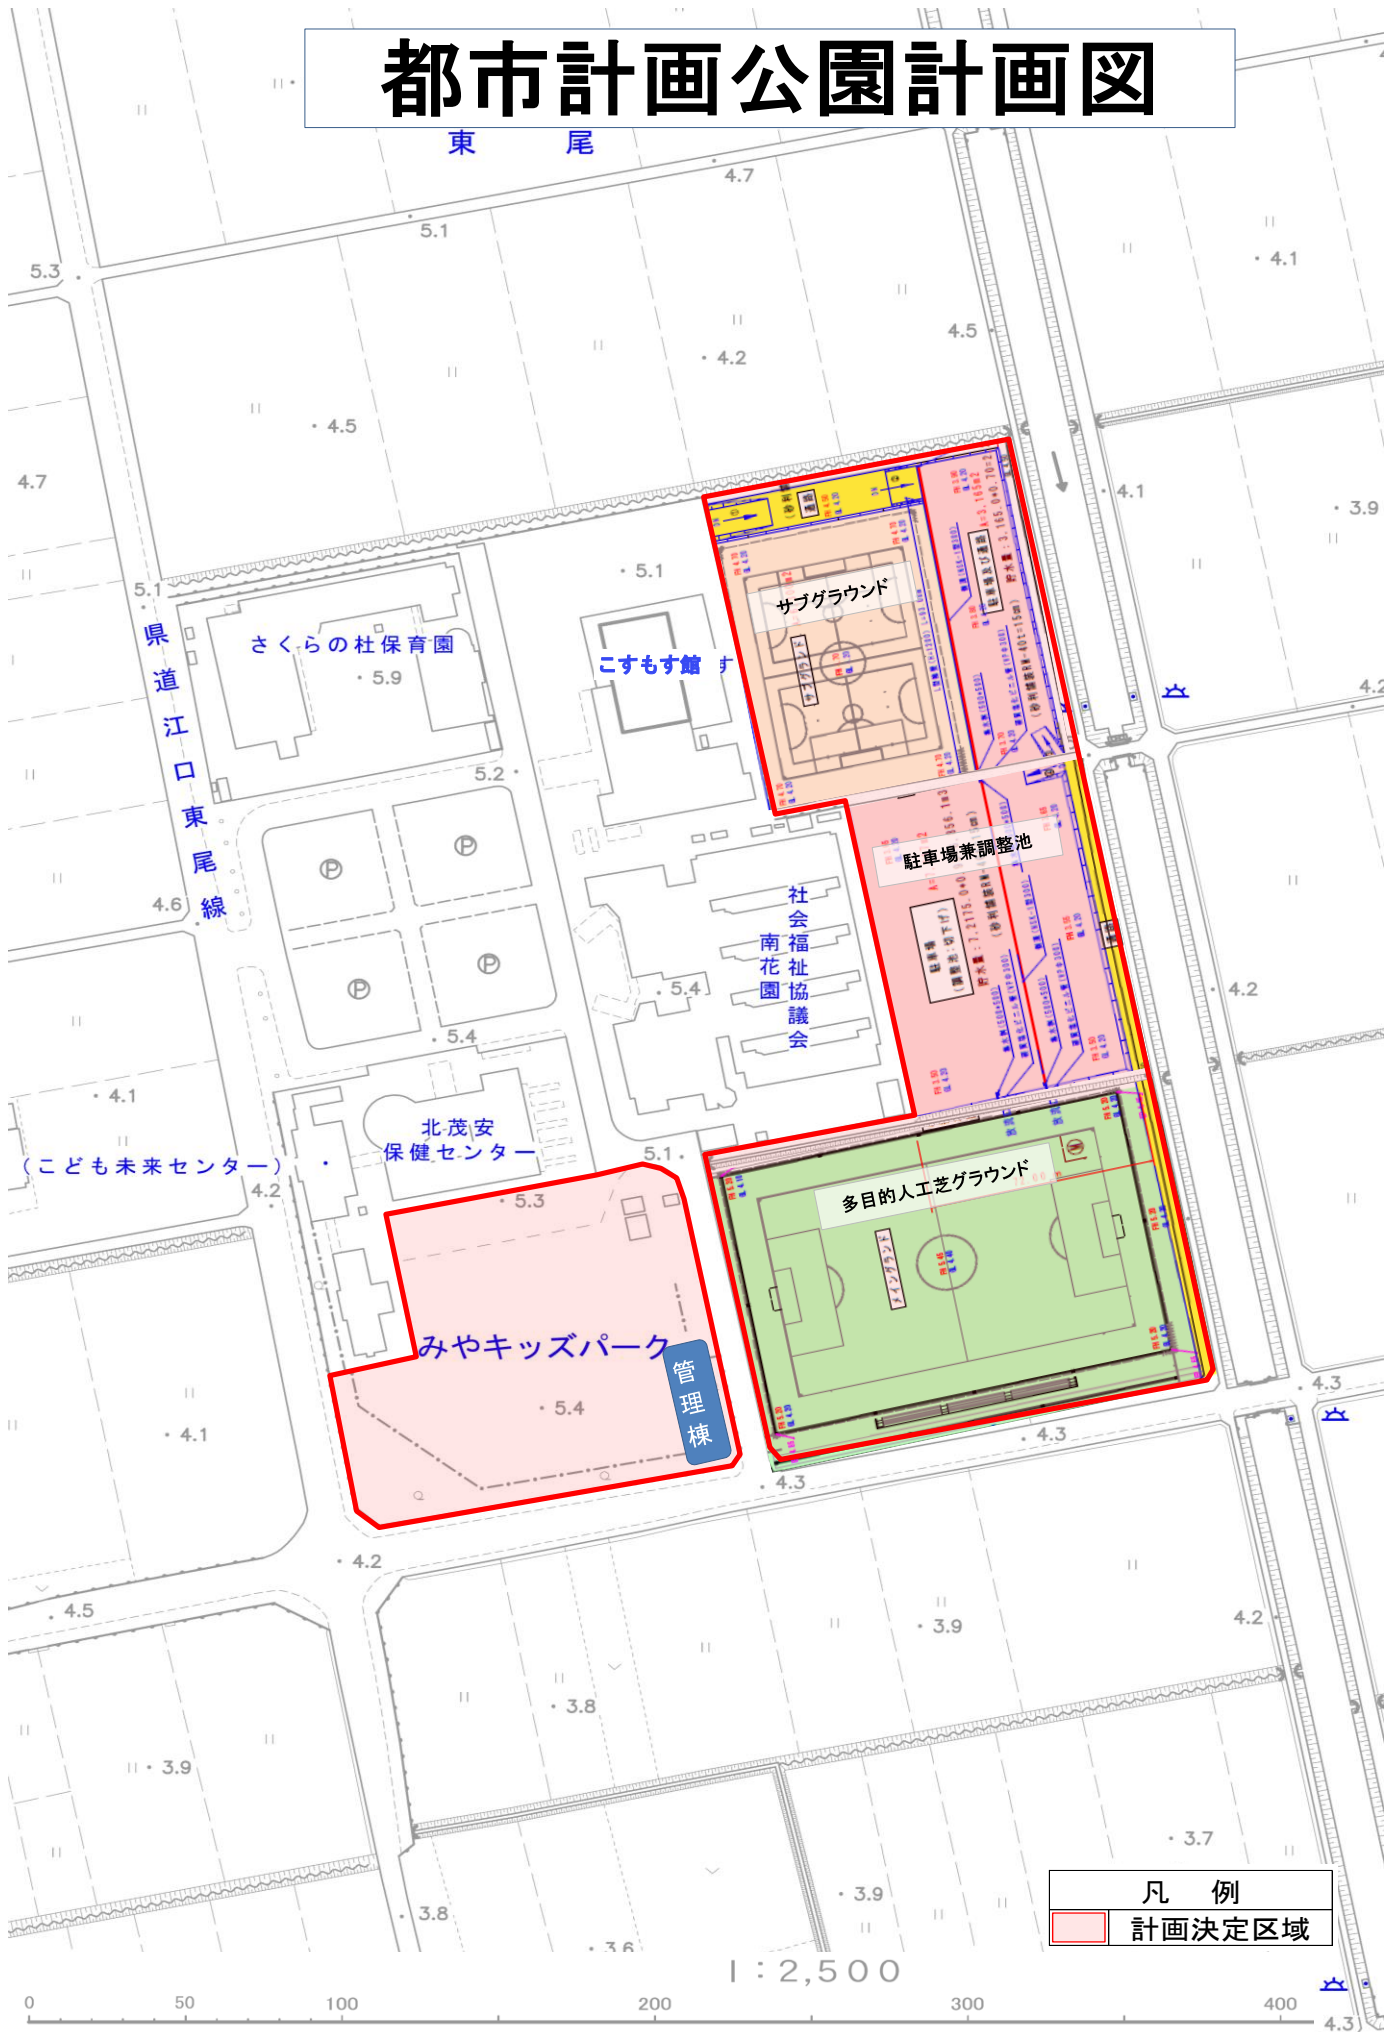

都市計画公園計画図

東 尾

凡 例
計画決定区域

1 : 2,500