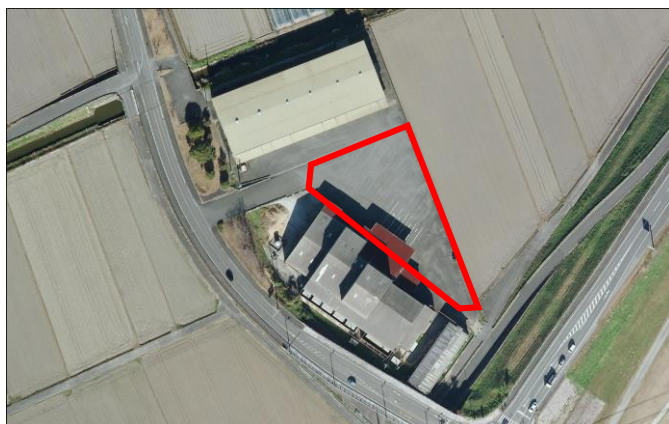

三養基共乾 大字市武79-3