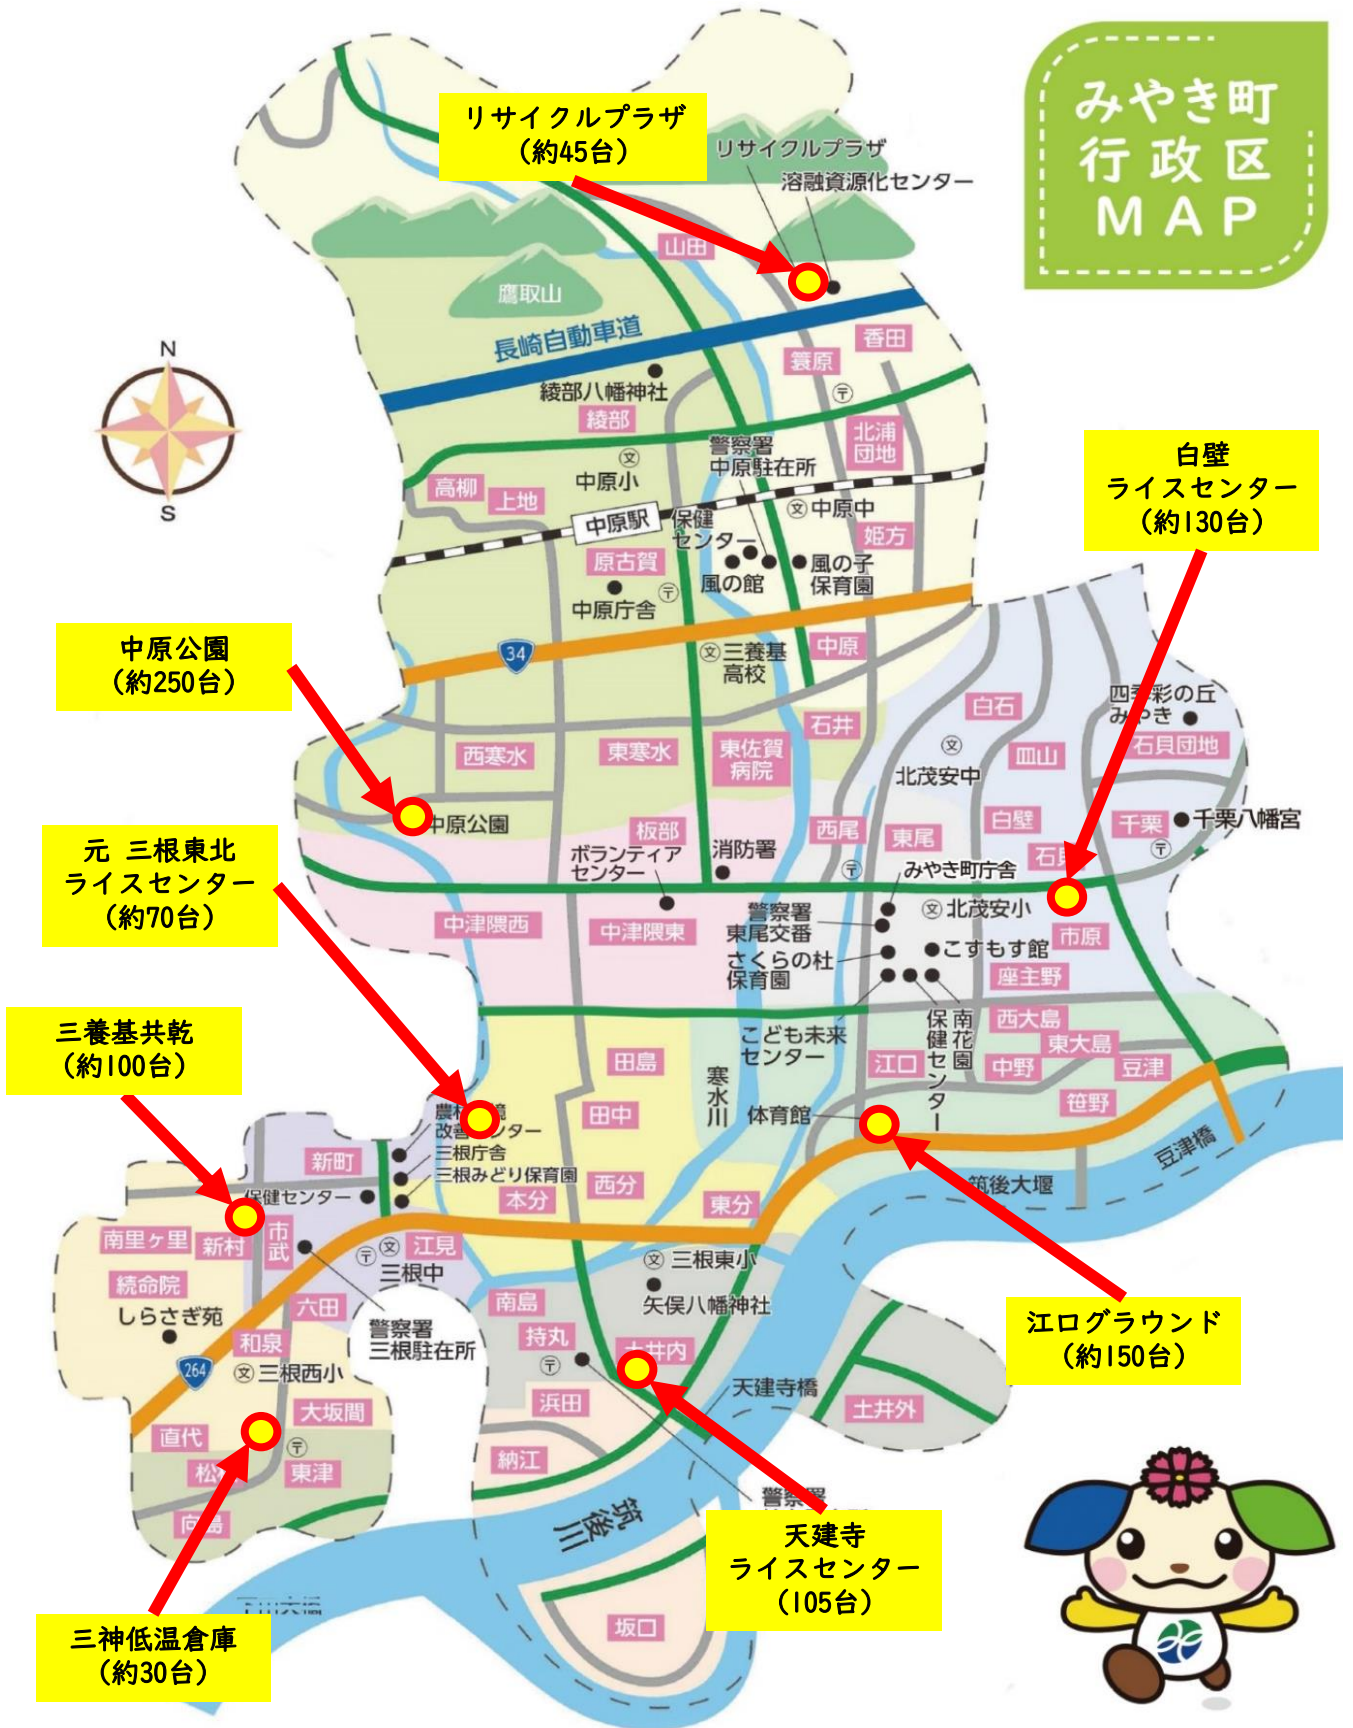

# みやき町 行政区 MAP

## 【注意事項】

車両避難場所は一時的に開放していただくため、天候回復後は速やかに退出ください。

なお、車両避難時の事故等につきましては、一切責任を負いかねますので、あらかじめご了承ください。

リサイクルプラザ 大字簗原4432-1

中原公園 大字原古賀5905-1

白壁ライスセンター 大字白壁7518

江ログラウンド 大字江口5128-1

元三根東北ライスセンター 大字西島1002