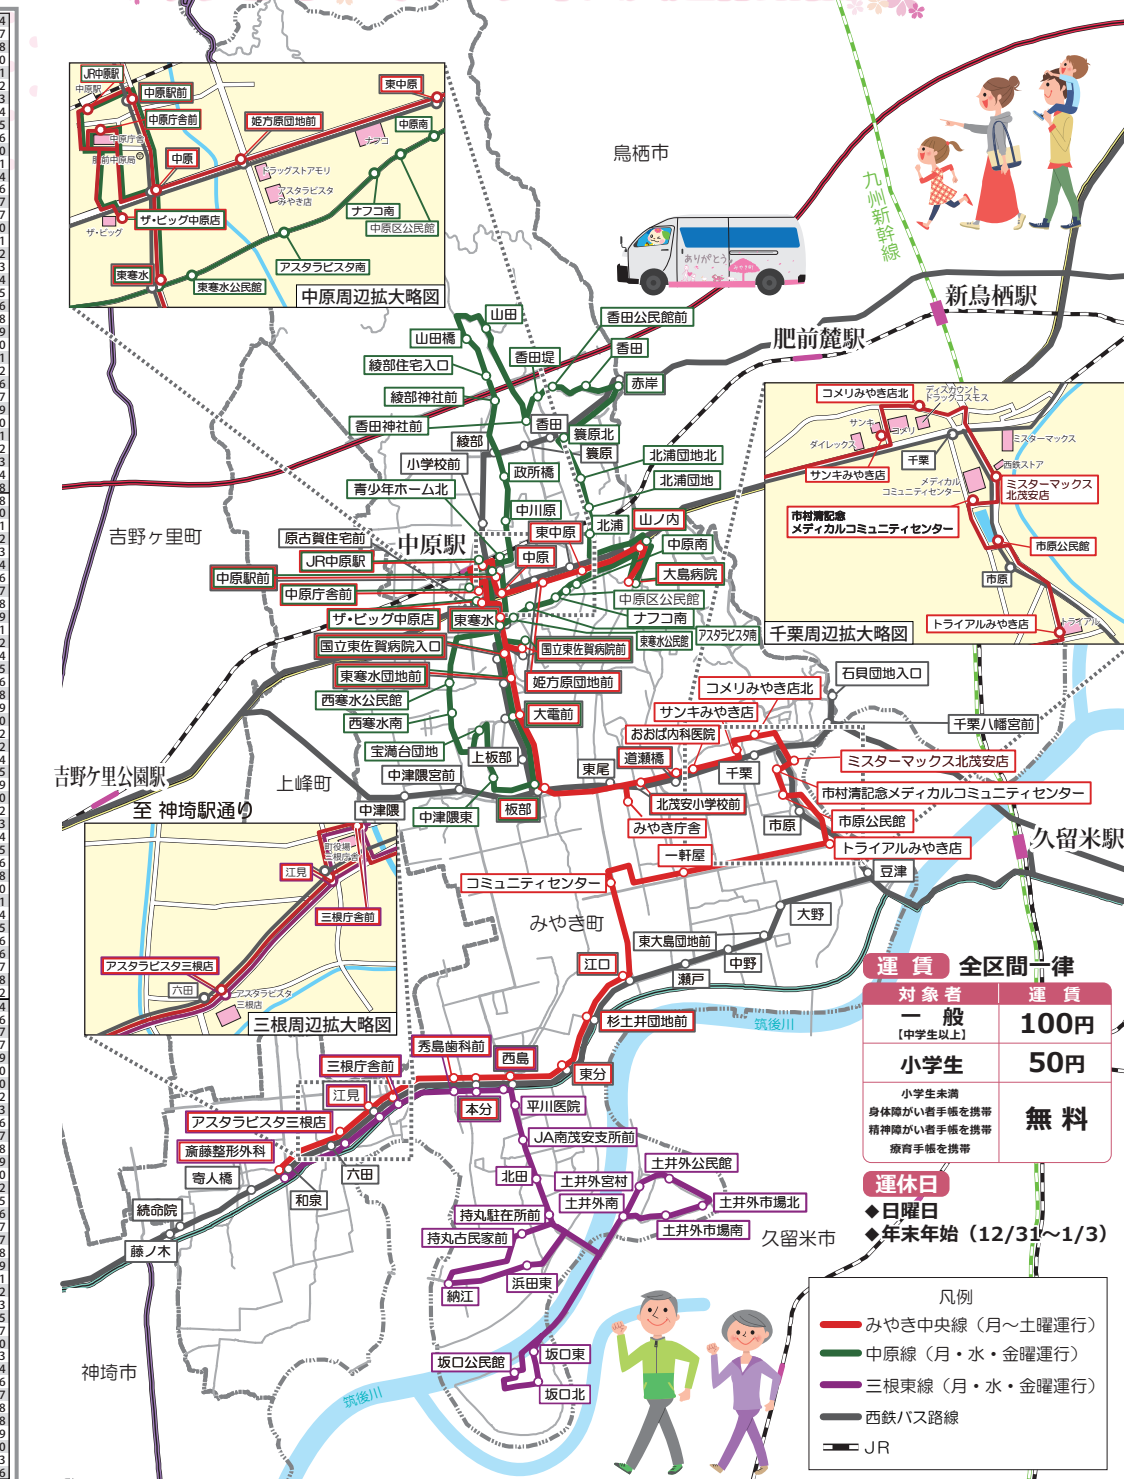

3号車の運行

高藤整形外科	10:14	高藤整形外科	13:24
アスタラビスタ三根店	10:17	アスタラビスタ三根店	13:27
中原南	10:17	中原南	13:28
中原区公民館	10:17	三根庁舎前	13:30
ナフコ南	10:18	秀島歯科前	13:31
本分	10:19	本分	13:32
西寒水公民館	10:23	西寒水公民館	13:34
東分	10:23	東分	13:34
西寒水南	10:24	西寒水南	13:35
北田	10:25	北田	13:36
中津隈東	10:28	コミュニティセンター	13:40
板部	10:29	一軒屋	13:41
納江	10:31	トライアルみやき店	13:44
東寒水団地前	10:32	市原公民館	13:46
新藤野がけコミュニティセンター	10:33	新藤野がけコミュニティセンター	13:47
ミスターマックス北茂安店	10:34	ミスターマックス北茂安店	13:47
コメリみやき店北	10:35	コメリみやき店北	13:50
サンキみやき店	10:35	サンキみやき店	13:51
おおば内科医院	10:40	おおば内科医院	13:53
道瀬橋	10:42	道瀬橋	13:53
JR中原駅	10:43	JR中原駅	14:00
北茂安小学校前	10:44	北茂安小学校前	13:54
みやき庁舎	10:44	みやき庁舎	13:55
板部	10:45	板部	13:56
東寒水団地前	10:45	東寒水団地前	13:56
東寒水団地前	10:47	東寒水団地前	13:59
国立東佐賀病院入口	10:48	国立東佐賀病院入口	14:00
国立東佐賀病院前	10:49	国立東佐賀病院前	14:01
山田	10:51	山田	14:02
山田橋	10:52	山田橋	14:06
香田	10:54	香田	14:07
香田公民館前	10:55	香田公民館前	14:09
香田	10:56	香田	14:10
赤岸	10:57	赤岸	14:11
香田	10:59	香田	14:12
北浦園地北	11:01	北浦園地北	14:13
山ノ内	11:01	山ノ内	14:14
大島病院	11:02	大島病院	14:18
山ノ内	11:04	山ノ内	14:18
大島病院	11:08	大島病院	14:20
北浦園地	11:09	北浦園地	14:21
山ノ内	11:10	山ノ内	14:22
北浦園地北	11:11	北浦園地北	14:23
東寒水	11:11	東寒水	14:24
東寒水	11:13	東寒水	14:26
中津隈南	11:14	中津隈南	14:27
JR中原駅	11:14	JR中原駅	14:27
香田公民館前	11:14	香田公民館前	14:27
香田	11:16	香田	14:29
香田	11:17	香田	14:31
山田	11:20	山田	14:32
国立東佐賀病院入口	11:21	国立東佐賀病院入口	14:34
国立東佐賀病院前	11:22	国立東佐賀病院前	14:36
東寒水団地前	11:23	東寒水団地前	14:37
大電前	11:24	大電前	14:38
板部	11:26	板部	14:39
中津隈南	11:29	中津隈南	14:40
北茂安小学校前	11:30	北茂安小学校前	14:42
JR中原駅	11:31	JR中原駅	14:42
板部	11:31	板部	14:42
おおば内科医院	11:31	おおば内科医院	14:44
サンキみやき店	11:32	サンキみやき店	14:45
コメリみやき店北	11:33	コメリみやき店北	14:49
国立東佐賀病院入口	11:35	国立東佐賀病院入口	14:50
国立東佐賀病院前	11:36	国立東佐賀病院前	14:51
市原公民館	11:37	市原公民館	14:53
トライアルみやき店	11:39	トライアルみやき店	14:54
JR中原駅	11:41	JR中原駅	14:54
コミュニティセンター	11:44	コミュニティセンター	14:56
中津隈東	11:45	中津隈東	14:56
宝満台団地	11:48	宝満台団地	15:00
西寒水公民館	11:50	西寒水公民館	15:01
東分	11:51	東分	15:04
西島	11:52	西島	15:05
秀島歯科前	11:52	秀島歯科前	15:06
三根庁舎前	11:53	三根庁舎前	15:06
江見	11:54	江見	15:07
アスタラビスタ三根店	11:57	アスタラビスタ三根店	15:08
山ノ内	12:00	山ノ内	15:12
大島病院	12:02	大島病院	15:14
アスタラビスタ三根店	12:05	アスタラビスタ三根店	15:16
東寒水	12:06	東寒水	15:17
三根庁舎前	12:08	三根庁舎前	15:17
秀島歯科前	12:09	秀島歯科前	15:19
本分	12:10	本分	15:20
西島	12:11	西島	15:20
平川医院	12:12	平川医院	15:22
JAN南茂安支所前	12:12	JAN南茂安支所前	15:23
北田	12:13	北田	15:26
持丸駐在所前	12:14	持丸駐在所前	15:27
持丸古民家前	12:16	持丸古民家前	15:28
東寒水団地前	12:18	東寒水団地前	15:29
大電前	12:19	大電前	15:30
板部	12:25	板部	15:32
坂口北	12:27	坂口北	15:35
坂口東	12:28	坂口東	15:36
坂口南	12:31	坂口南	15:37
土井外市場北	12:32	土井外市場北	15:37
土井外市場南	12:33	土井外市場南	15:38
土井外公民館	12:34	土井外公民館	15:39
土井外市場北	12:35	土井外市場北	15:39
ミスターマックス北茂安店	12:35	ミスターマックス北茂安店	15:41
持丸駐在所前	12:39	持丸駐在所前	15:42
JAN南茂安支所前	12:40	JAN南茂安支所前	15:43
平川医院	12:41	平川医院	15:45
西島	12:41	西島	15:47
本分	12:42	本分	15:53
秀島歯科前	12:42	秀島歯科前	15:54
三根庁舎前	12:43	三根庁舎前	15:56
江見	12:44	江見	15:57
アスタラビスタ三根店	12:47	アスタラビスタ三根店	15:58
高藤整形外科	12:50	高藤整形外科	15:59
三根庁舎前	12:50	三根庁舎前	16:00
アスタラビスタ三根店	16:03	アスタラビスタ三根店	16:03
高藤整形外科	16:06	高藤整形外科	16:06

運賃

高藤整形外科	10:40
アスタラビスタ三根店	10:43
江見	10:44
三根庁舎前	10:46
秀島歯科前	10:47
本分	10:48
西島	10:49
平川医院	10:50
JAN南茂安支所前	10:50
北田	10:51
持丸駐在所前	10:52
持丸古民家前	10:55
土井外市場	10:56
土井外公民館	10:57
坂口東	10:58
坂口北	10:59
坂口南	11:05
土井外市場北	11:07
土井外市場南	11:08
土井外公民館	11:09
道瀬橋	11:10
坂口北	11:10
坂口東	11:10
坂口南	11:12
持丸駐在所前	11:12
持丸古民家前	11:15
土井外市場	11:17
土井外公民館	11:18
北田	11:18
JAN南茂安支所前	11:18
平川医院	11:19
西島	11:19
本分	11:20
秀島歯科前	11:20
三根庁舎前	11:21
西島	11:22
アスタラビスタ三根店	11:25
三根庁舎前	11:28
高藤整形外科	11:28

運賃 一乗車全区間一律

対象者	運賃
一般 [中学生以上]	100円
小学生	50円
小学生未満	無料

身体障がい者手帳を携帯
精神障がい者手帳を携帯
療育手帳を携帯

運休日
◆日曜日
◆年末年始 (12/31~1/3)

運賃

高藤整形外科	12:02
アスタラビスタ三根店	12:05
江見	12:06
三根庁舎前	12:08
秀島歯科前	12:09
本分	12:10
西島	12:11
平川医院	12:12
JAN南茂安支所前	12:12
北田	12:13
持丸駐在所前	12:14
持丸古民家前	12:16
東寒水団地前	12:18
大電前	12:19
板部	12:25
坂口北	12:27
坂口東	12:28
坂口南	12:31
土井外市場北	12:32
土井外市場南	12:33
土井外公民館	12:34
土井外市場北	12:34
ミスターマックス北茂安店	12:35
持丸駐在所前	12:39
JAN南茂安支所前	12:40
平川医院	12:41
西島	12:41
本分	12:42
秀島歯科前	12:42
三根庁舎前	12:43
江見	12:44
アスタラビスタ三根店	12:47